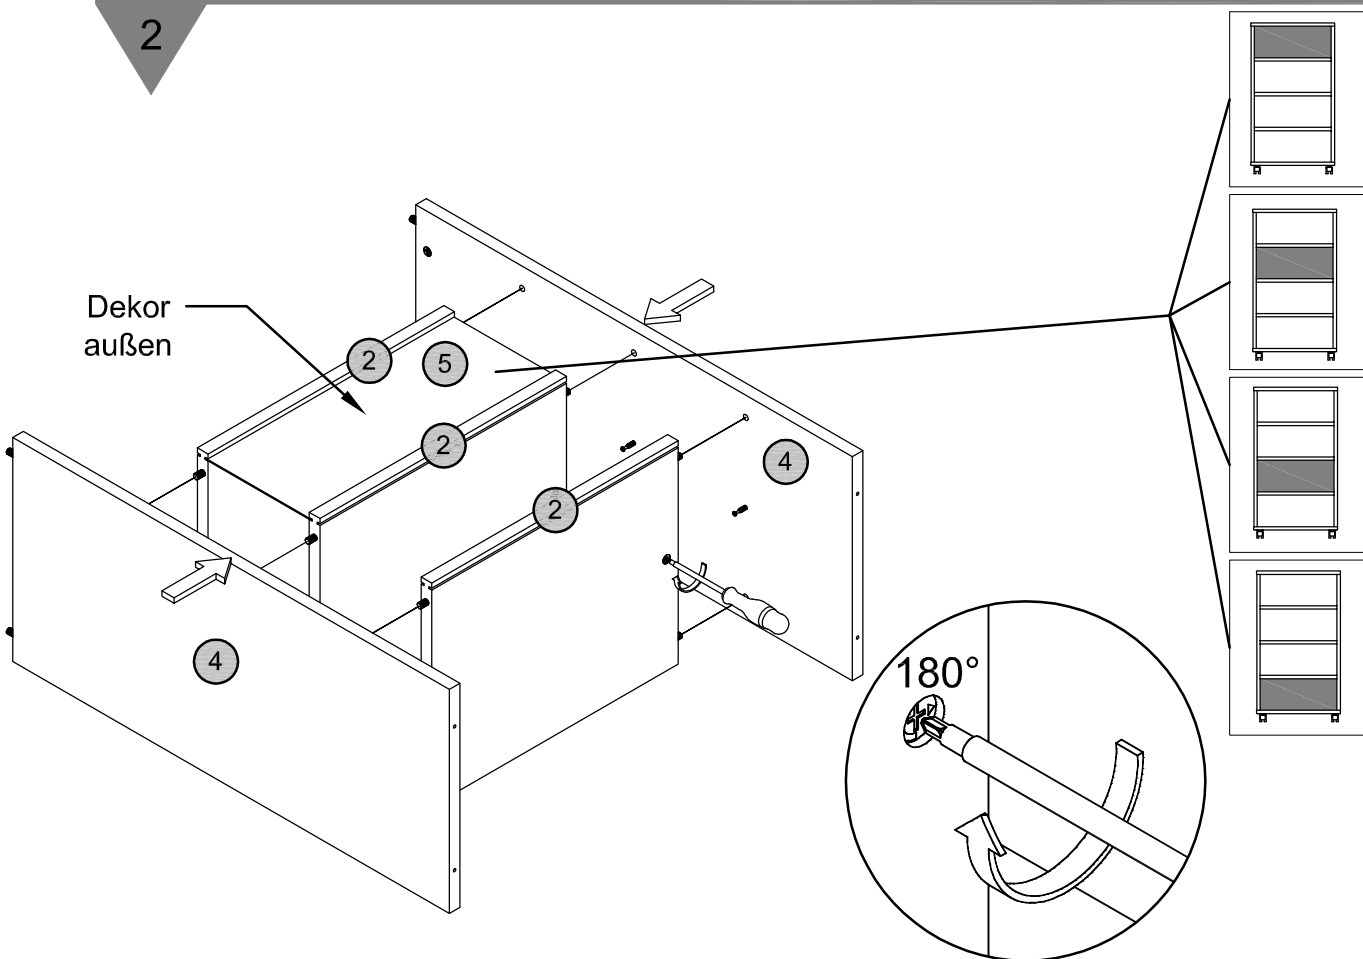

Instrukcja montażu
»Smartshelf 2x4«

Montážní návod
»Smartshelf 2x4«

Návod na montáž
»Smartshelf 2x4«

Szerelési útmutató
»Smartshelf 2x4«

Instrucțiuni de montaj
»Smartshelf 2x4«

Montaj talimati
»Smartshelf 2x4«

1

10x A		10x B	
16x C		10x40	

2

3